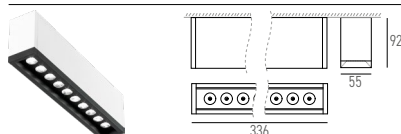

TECHNISCHE DATEN

IP-Schutz:	IP20	Ausstrahlwinkel:	8°, 32°
CRI:	>80	Konverter:	Ein/Aus (Konverter Intern) / DALI (Konverter extern)
Montageart:	Deckenanbau, Wandanbau	Farbtemperatur:	2700K, 3000K, 4000K
Lichtaustritt:	Direkt nach unten strahlend	Garantie:	5 Jahre
Material:	Aluminium	Prüfzeichen:	CE, ISO 9001
Farbe:	RAL nach Wahl		

Produkte aus der Familie FOCUS

Deckeneinbau

FOCUS-3.1

IP20 CE

Art.-Nr.	Masse (LxBxH)	Farbtemperatur	CRI	Lichtstrom	Leistung	Spannung	Dimmbar	Farbe	Preis exkl. MwSt.
27.1210.01 W	156x55x92mm	2700K	>80	476 lm	4 W	230V	Ein/Aus	RAL nach Wahl	312.50 A
27.1210.02 W	156x55x92mm	2700K	>80	476 lm	4 W	230V	DALI	RAL nach Wahl	363.70 A
27.1210.03 W	156x55x92mm	3000K	>80	504 lm	4 W	230V	Ein/Aus	RAL nach Wahl	312.50 A
27.1210.04 W	156x55x92mm	3000K	>80	504 lm	4 W	230V	DALI	RAL nach Wahl	363.70 A
27.1210.05 W	156x55x92mm	4000K	>80	532 lm	4 W	230V	Ein/Aus	RAL nach Wahl	312.50 A
27.1210.06 W	156x55x92mm	4000K	>80	532 lm	4 W	230V	DALI	RAL nach Wahl	363.70 A

Winkel: 01 / 02

FOCU-3.2

IP20 CE

Art.-Nr.	Masse (LxBxH)	Farbtemperatur	CRI	Lichtstrom	Leistung	Spannung	Dimmbar	Farbe	Preis exkl. MwSt.
27.1210.07 W	336x55x92mm	2700K	>80	1190lm	10 W	230V	Ein/Aus	RAL nach Wahl	470.95 A
27.1210.08 W	336x55x92mm	2700K	>80	1190lm	10 W	230V	DALI	RAL nach Wahl	536.45 A
27.1210.09 W	336x55x92mm	3000K	>80	1260lm	10 W	230V	Ein/Aus	RAL nach Wahl	470.95 A
27.1210.10 W	336x55x92mm	3000K	>80	1260lm	10 W	230V	DALI	RAL nach Wahl	536.45 A
27.1210.11 W	336x55x92mm	4000K	>80	1330lm	10 W	230V	Ein/Aus	RAL nach Wahl	470.95 A
27.1210.12 W	336x55x92mm	4000K	>80	1330lm	10 W	230V	DALI	RAL nach Wahl	536.45 A