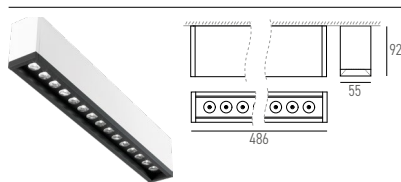

FOCUS-3.3

IP20 CE

Art.-Nr.	Masse (LxBxH)	Farbtemperatur	CRI	Lichtstrom	Leistung	Spannung	Dimmbar	Farbe	Preis exkl. MwSt.
27.1210.13 W	486x55x92mm	2700K	>80	1785lm	15 W	230V	Ein/Aus	RAL nach Wahl	571.60 A
27.1210.14 W	486x55x92mm	2700K	>80	1785lm	15 W	230V	DALI	RAL nach Wahl	637.10 A
27.1210.15 W	486x55x92mm	3000K	>80	1890lm	15 W	230V	Ein/Aus	RAL nach Wahl	571.60 A
27.1210.16 W	486x55x92mm	3000K	>80	1890lm	15 W	230V	DALI	RAL nach Wahl	637.10 A
27.1210.17 W	486x55x92mm	4000K	>80	1995lm	15 W	230V	Ein/Aus	RAL nach Wahl	571.60 A
27.1210.18 W	486x55x92mm	4000K	>80	1995lm	15 W	230V	DALI	RAL nach Wahl	637.10 A

Winkel: 01 / 02

Lieferbare Farben

Winkel

01 → 8°
02 → 32°