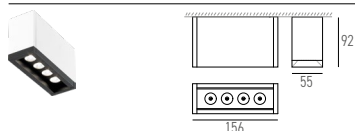

TECHNISCHE DATEN

IP-Schutz:	IP20	Ausstrahlwinkel:	8°, 32°
CRI:	>80	Konverter:	Ein/Aus (Konverter Intern) / DALI (Konverter extern)
Montageart:	Deckenanbau, Wandanbau	Farbtemperatur:	2700K, 3000K, 4000K
Lichtaustritt:	Direkt nach unten strahlend	Garantie:	5 Jahre
Material:	Aluminium	Prüfzeichen:	CE, ISO 9001
Farbe:	RAL nach Wahl		

Produkte aus der Familie FOCUS

Deckeneinbau

FOCUS-3.1

IP20 CE

Art.-Nr.	Masse (LxBxH)	Farbtemperatur	CRI	Lichtstrom	Leistung	Spannung	Dimmbar	Farbe	Preis exkl. MwSt.
27.1210.01 W	156x55x92mm	2700K	>80	476 lm	4 W	230V	Ein/Aus	RAL nach Wahl	312.50 A
27.1210.02 W	156x55x92mm	2700K	>80	476 lm	4 W	230V	DALI	RAL nach Wahl	363.70 A
27.1210.03 W	156x55x92mm	3000K	>80	504 lm	4 W	230V	Ein/Aus	RAL nach Wahl	312.50 A
27.1210.04 W	156x55x92mm	3000K	>80	504 lm	4 W	230V	DALI	RAL nach Wahl	363.70 A
27.1210.05 W	156x55x92mm	4000K	>80	532 lm	4 W	230V	Ein/Aus	RAL nach Wahl	312.50 A
27.1210.06 W	156x55x92mm	4000K	>80	532 lm	4 W	230V	DALI	RAL nach Wahl	363.70 A

Winkel: 01 / 02

FOCU-3.2

IP20 CE

Art.-Nr.	Masse (LxBxH)	Farbtemperatur	CRI	Lichtstrom	Leistung	Spannung	Dimmbar	Farbe	Preis exkl. MwSt.
27.1210.07 W	336x55x92mm	2700K	>80	1190lm	10 W	230V	Ein/Aus	RAL nach Wahl	470.95 A
27.1210.08 W	336x55x92mm	2700K	>80	1190lm	10 W	230V	DALI	RAL nach Wahl	536.45 A
27.1210.09 W	336x55x92mm	3000K	>80	1260lm	10 W	230V	Ein/Aus	RAL nach Wahl	470.95 A
27.1210.10 W	336x55x92mm	3000K	>80	1260lm	10 W	230V	DALI	RAL nach Wahl	536.45 A
27.1210.11 W	336x55x92mm	4000K	>80	1330lm	10 W	230V	Ein/Aus	RAL nach Wahl	470.95 A
27.1210.12 W	336x55x92mm	4000K	>80	1330lm	10 W	230V	DALI	RAL nach Wahl	536.45 A