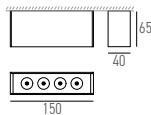

TECHNISCHE DATEN

IP-Schutz:	IP20	Ausstrahlwinkel:	8°, 32°
CRI:	>80	Konverter:	Ein/Aus (Konverter Intern) / DALI (Konverter extern)
Montageart:	Deckenanbau, Wandanbau	Farbtemperatur:	2700K, 3000K, 4000K
Lichtaustritt:	Direkt nach unten strahlend	Garantie:	5 Jahre
Material:	Aluminium	Prüfzeichen:	CE, ISO 9001
Farbe:	RAL nach Wahl		

Produkte aus der Familie FOCUS

Deckeneinbau

FOCUS-1.1

IP20 CE

Art.-Nr.	Masse (LxBxH)	Farbtemperatur	CRI	Lichtstrom	Leistung	Spannung	Dimmbar	Farbe	Preis exkl. MwSt.
27.1200.01 W	150x40x65mm	2700K	>80	476 lm	4 W	230V	Ein/Aus	RAL nach Wahl	268,95 A
27.1200.02 W	150x40x65mm	2700K	>80	476 lm	4 W	230V	DALI	RAL nach Wahl	321,95 A
27.1200.03 W	150x40x65mm	3000K	>80	504 lm	4 W	230V	Ein/Aus	RAL nach Wahl	268,95 A
27.1200.04 W	150x40x65mm	3000K	>80	504 lm	4 W	230V	DALI	RAL nach Wahl	321,95 A
27.1200.05 W	150x40x65mm	4000K	>80	532 lm	4 W	230V	Ein/Aus	RAL nach Wahl	268,95 A
27.1200.06 W	150x40x65mm	4000K	>80	532 lm	4 W	230V	DALI	RAL nach Wahl	321,95 A

Winkel: 01 / 02

FOCUS-1.2

IP20 CE

Art.-Nr.	Masse (LxBxH)	Farbtemperatur	CRI	Lichtstrom	Leistung	Spannung	Dimmbar	Farbe	Preis exkl. MwSt.
27.1200.07 W	330x40x65mm	2700K	>80	1190lm	10 W	230V	Ein/Aus	RAL nach Wahl	425,30 A
27.1200.08 W	330x40x65mm	2700K	>80	1190lm	10 W	230V	DALI	RAL nach Wahl	490,80 A
27.1200.09 W	330x40x65mm	3000K	>80	1260lm	10 W	230V	Ein/Aus	RAL nach Wahl	425,30 A
27.1200.10 W	330x40x65mm	3000K	>80	1260lm	10 W	230V	DALI	RAL nach Wahl	490,80 A
27.1200.11 W	330x40x65mm	4000K	>80	1330lm	10 W	230V	Ein/Aus	RAL nach Wahl	425,30 A
27.1200.12 W	330x40x65mm	4000K	>80	1330lm	10 W	230V	DALI	RAL nach Wahl	490,80 A