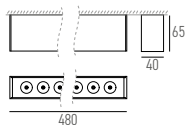

Winkel: 01 / 02

FOCUS-1.2

IP20 CE

Art.-Nr.	Masse (LxBxH)	Farbtemperatur	CRI	Lichtstrom	Leistung	Spannung	Dimmbar	Farbe	Preis exkl. MwSt.
27.1200.07 W	330x40x65mm	2700K	>80	1190lm	10 W	230V	Ein/Aus	RAL nach Wahl	425,30 A
27.1200.08 W	330x40x65mm	2700K	>80	1190lm	10 W	230V	DALI	RAL nach Wahl	490,80 A
27.1200.09 W	330x40x65mm	3000K	>80	1260lm	10 W	230V	Ein/Aus	RAL nach Wahl	425,30 A
27.1200.10 W	330x40x65mm	3000K	>80	1260lm	10 W	230V	DALI	RAL nach Wahl	490,80 A
27.1200.11 W	330x40x65mm	4000K	>80	1330lm	10 W	230V	Ein/Aus	RAL nach Wahl	425,30 A
27.1200.12 W	330x40x65mm	4000K	>80	1330lm	10 W	230V	DALI	RAL nach Wahl	490,80 A

Winkel: 01 / 02

FOCUS-1.3

IP20 CE

Art.-Nr.	Masse (LxBxH)	Farbtemperatur	CRI	Lichtstrom	Leistung	Spannung	Dimmbar	Farbe	Preis exkl. MwSt.
27.1200.13 W	480x40x65mm	2700K	>80	1785lm	15 W	230V	Ein/Aus	RAL nach Wahl	519,80 A
27.1200.14 W	480x40x65mm	2700K	>80	1785lm	15 W	230V	DALI	RAL nach Wahl	585,30 A
27.1200.15 W	480x40x65mm	3000K	>80	1890lm	15 W	230V	Ein/Aus	RAL nach Wahl	519,80 A
27.1200.16 W	480x40x65mm	3000K	>80	1890lm	15 W	230V	DALI	RAL nach Wahl	585,30 A
27.1200.17 W	480x40x65mm	4000K	>80	1995lm	15 W	230V	Ein/Aus	RAL nach Wahl	519,80 A
27.1200.18 W	480x40x65mm	4000K	>80	1995lm	15 W	230V	DALI	RAL nach Wahl	585,30 A