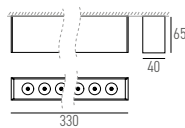

TECHNISCHE DATEN

IP-Schutz:	IP20	Ausstrahlwinkel:	8°, 32°
CRI:	>80	Konverter:	Ein/Aus (Konverter Intern) / DALI (Konverter extern)
Montageart:	Deckenanbau, Wandanbau	Farbtemperatur:	2700K, 3000K, 4000K
Lichtaustritt:	Direkt nach unten strahlend	Garantie:	5 Jahre
Material:	Aluminium	Prüfzeichen:	CE, ISO 9001
Farbe:	RAL nach Wahl		

Produkte aus der Familie FOCUS

Deckeneinbau

FOCUS-1.1

IP20 CE

Art.-Nr.	Masse (LxBxH)	Farbtemperatur	CRI	Lichtstrom	Leistung	Spannung	Dimmbar	Farbe	Preis exkl. MwSt.
27.1200.01 W	150x40x65mm	2700K	>80	476 lm	4 W	230V	Ein/Aus	RAL nach Wahl	268,95 A
27.1200.02 W	150x40x65mm	2700K	>80	476 lm	4 W	230V	DALI	RAL nach Wahl	321,95 A
27.1200.03 W	150x40x65mm	3000K	>80	504 lm	4 W	230V	Ein/Aus	RAL nach Wahl	268,95 A
27.1200.04 W	150x40x65mm	3000K	>80	504 lm	4 W	230V	DALI	RAL nach Wahl	321,95 A
27.1200.05 W	150x40x65mm	4000K	>80	532 lm	4 W	230V	Ein/Aus	RAL nach Wahl	268,95 A
27.1200.06 W	150x40x65mm	4000K	>80	532 lm	4 W	230V	DALI	RAL nach Wahl	321,95 A

Winkel: 01 / 02

FOCUS-1.2

IP20 CE

Art.-Nr.	Masse (LxBxH)	Farbtemperatur	CRI	Lichtstrom	Leistung	Spannung	Dimmbar	Farbe	Preis exkl. MwSt.
27.1200.07 W	330x40x65mm	2700K	>80	1190lm	10 W	230V	Ein/Aus	RAL nach Wahl	425,30 A
27.1200.08 W	330x40x65mm	2700K	>80	1190lm	10 W	230V	DALI	RAL nach Wahl	490,80 A
27.1200.09 W	330x40x65mm	3000K	>80	1260lm	10 W	230V	Ein/Aus	RAL nach Wahl	425,30 A
27.1200.10 W	330x40x65mm	3000K	>80	1260lm	10 W	230V	DALI	RAL nach Wahl	490,80 A
27.1200.11 W	330x40x65mm	4000K	>80	1330lm	10 W	230V	Ein/Aus	RAL nach Wahl	425,30 A
27.1200.12 W	330x40x65mm	4000K	>80	1330lm	10 W	230V	DALI	RAL nach Wahl	490,80 A