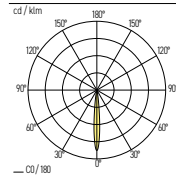

Pendelleuchte für den Innenbereich, bestückt mit SMD-LED. Gehäuse und Diffusor aus Aluminium lackiert in Weiss, Schwarz, Gold, Dunkelbraun oder Roségold.

TECHNISCHE DATEN

IP-Schutz:	IP20	Farbe:	Weiss, Schwarz, Gold, Dunkelbraun, Roségold
CRI:	90	Konverter:	Ein/Aus
Montageart:	Gependelt	Farbtemperatur:	3000K
Lichtaustritt:	Direkt nach unten strahlend	Garantie:	5 Jahre
Material:	Aluminium	Prüfzeichen:	CE, ISO 9001

LICHTVERTEILUNGSKURVE

58.1006.01

EIKO

IP20 CE

Art.-Nr.	Masse (ØxH)	Farbtemperatur	CRI	Lichtstrom LED	Lichtstrom effektiv	Leistung	Spannung		Preis exkl. MwSt.
58.1006.01 X	Ø72x1113mm	3000K	90	720 lm	396 lm	7 W	230V	18°	115.80 A
└ Farbe: 01 / 04 / 08 / 14 / 23									