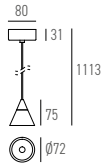

LICHTVERTEILUNGSKURVE

58.1006.01

EIKO

IP20 CE

Art.-Nr.	Masse (ØxH)	Farbtemperatur	CRI	Lichtstrom LED	Lichtstrom effektiv	Leistung	Spannung		Preis exkl. MwSt.
58.1006.01 X	Ø72x1113mm	3000K	90	720 lm	396 lm	7 W	230V	18°	115.80 A
└ Farbe: 01 / 04 / 08 / 14 / 23									

ZUBEHÖR

Art.-Nr.	Beschreibung	Masse (ØxH)	Preis exkl. MwSt.
99.3000.01 X	Deckeneinbaumodul, Metall	Ø95x25mm	62.35 A
└ Farbe: 01 / 04			

Deckeneinbaumodul, Metall
Art.-Nr. 99.3000.01

Lieferbare Farben

01	04	08 X	
		01 → Weiss	
14	23	04 → Schwarz	14 → Dunkelbraun
		08 → Gold	23 → Roségold