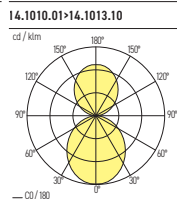

LICHTVERTEILUNGSKURVE

CONCEPT-0-35-2.2 Ein/Aus

IP40