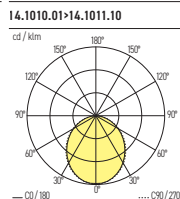

CONCEPT-0-35-2.1 Ein/Aus

IP40