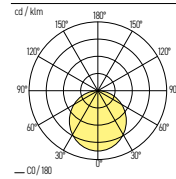

## TECHNISCHE DATEN

IP-Schutz:	IP54	Farbe:	Weiss, Chrom
CRI:	>80	Farbtemperatur:	RGB
Montageart:	Wand-, Deckeneinbau	Garantie:	5 Jahre
Lichtaustritt:	Direkt nach unten	Prüfzeichen:	CE, ISO 9001
Material:	Aluminium		

## COLOR-STAR

IP54 CE  $\Phi$  10,5mm

Art.-Nr.	Masse (ØxH)	Anzahl	Lichtfarbe	CRI	Leistung	Spannung	$\alpha$	Preis exkl. MwSt.
36.1120.01 X	Ø12x25mm	6 Stk.	RGB	>80	6x0,5W	12V	120°	236.50 A
36.1120.02 X	Ø12x25mm	18 Stk.	RGB	>80	18x0,5W	12V	120°	709.50 A