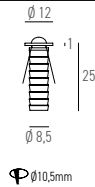

Art.-Nr.	Masse (ØxH)	Anzahl	Lichtfarbe	CRI	Leistung	Spannung	α	Preis exkl. MwSt.
36.1120.01 X	Ø12x25mm	6 Stk.	RGB	>80	6x0,5W	12V	120°	236.50 A
36.1120.02 X	Ø12x25mm	18 Stk.	RGB	>80	18x0,5W	12V	120°	709.50 A

Farbe: 01 / 09

KONVERTER

Art.-Nr.	Beschreibung	Masse (LxBxH)	Preis exkl. MwSt.
21.7050.01	Konverter 40W, Ein/Aus	171x62x37mm	66.45 A

STEUERUNG RGB MIT CASAMBI

Art.-Nr.	Beschreibung	Masse (LxBxH)	Preis exkl. MwSt.
21.7023.01	OT-BLE Dim, IP20	172x42x20mm	180.45 E