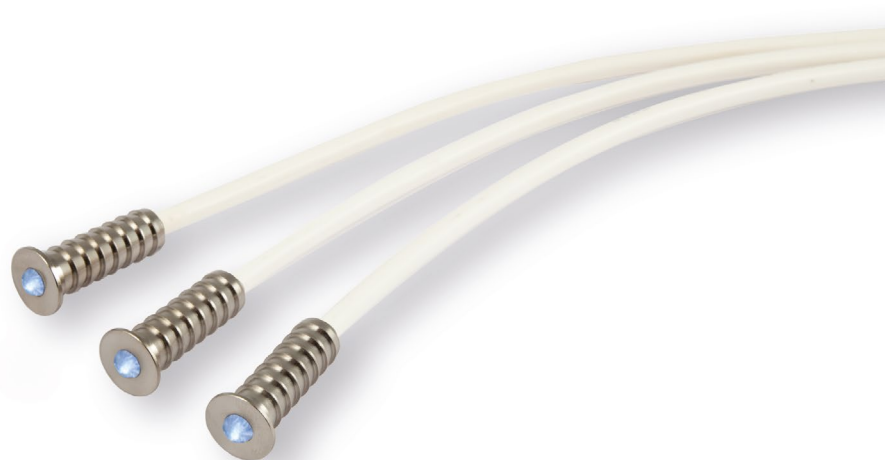

# COLOR-STAR

COLOR-STAR ist ein RGB Mikrosport, um Lichtpunkte zu akzentuieren. Der Leuchtenkörper ist mit einer behandelten oder lackierten Oberfläche erhältlich. Die Abdeckung ist gewölbt und strahlt so ein rundum Licht aus. Besonders geeignet als Dekoration oder zur Schaffung eines Sternenhimmels sowie auch für Lichtakzente. Dank der vorhandenen Federn ist es einfach in Holz oder Gipskartonplatten zu installieren.

## TECHNISCHE DATEN

IP-Schutz:	IP54	Farbe:	Weiss, Chrom
CRI:	>80	Farbtemperatur:	RGB
Montageart:	Wand-, Deckeneinbau	Garantie:	5 Jahre
Lichtaustritt:	Direkt nach unten	Prüfzeichen:	CE, ISO 9001
Material:	Aluminium		

## Lieferbare Farben

01	X	01	→ Weiss
09	09	09	→ Chrom