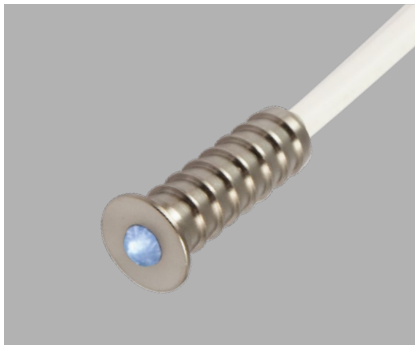

# COLOR-STAR

COLOR-STAR ist ein RGB Mikrosport, um Lichtpunkte zu akzentuieren. Der Leuchtenkörper ist mit einer behandelten oder lackierten Oberfläche erhältlich. Die Abdeckung ist gewölbt und strahlt so ein rundum Licht aus. Besonders geeignet als Dekoration oder zur Schaffung eines Sternenhimmels sowie auch für Lichtakzente. Dank der vorhandenen Federn ist es einfach in Holz oder Gipskartonplatten zu installieren.

## TECHNISCHE DATEN

IP-Schutz:	IP54	Farbe:	Weiss, Chrom
CRI:	>80	Farbtemperatur:	RGB
Montageart:	Wand-, Deckeneinbau	Garantie:	5 Jahre
Lichtaustritt:	Direkt nach unten	Prüfzeichen:	CE, ISO 9001
Material:	Aluminium		

## COLOR-STAR

IP54 CE  $\Phi$  10,5mm

Art.-Nr.	Masse (ØxH)	Anzahl	Lichtfarbe	CRI	Leistung	Spannung	$\alpha$	Preis exkl. MwSt.
36.1120.01 X	Ø12x25mm	6 Stk.	RGB	>80	6x0,5W	12V	120°	236.50 A
36.1120.02 X	Ø12x25mm	18 Stk.	RGB	>80	18x0,5W	12V	120°	709.50 A