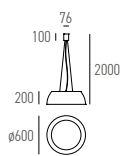

BLAIR-1

Pendelleuchte für den Innenbereich, bestückt mit SMD-LED. Gehäuse aus Aluminium und Metall, Aussen in Weiss matt oder Schwarz matt, Innen Gold matt. Diffusor aus opalweissem Acryl.

TECHNISCHE DATEN

IP-Schutz:	IP20	Farbe:	Weiss , Schwarz (innen Gold)
CRI:	80	Konverter:	Ein/Aus
Montageart:	Gependelt	Farbtemperatur:	3000K
Lichtaustritt:	Direkt nach unten strahlend	Garantie:	5 Jahre
Material:	Aluminium	Prüfzeichen:	CE, ISO 9001

Produkte aus der Familie BLAIR

Deckenanbau

LICHTVERTEILUNGSKURVE

58.1002.01

BLAIR-1

IP20 CE

Art.-Nr.	Masse (ØxH)	Farbtemperatur	CRI	Lichtstrom LED	Lichtstrom effektiv	Leistung	Spannung		Preis exkl. MwSt.
58.1002.01 X	Ø600x2000mm	3000K	80	5050 lm	3740 lm	55 W	230V	180°	630.85 A
└ Farbe: 01 / 04									