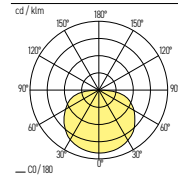

BLAIR-1

Pendelleuchte für den Innenbereich, bestückt mit SMD-LED. Gehäuse aus Aluminium und Metall, Aussen in Weiss matt oder Schwarz matt, Innen Gold matt. Diffusor aus opalweissem Acryl.

TECHNISCHE DATEN

IP-Schutz:	IP20	Farbe:	Weiss , Schwarz (innen Gold)
CRI:	80	Konverter:	Ein/Aus
Montageart:	Gependelt	Farbtemperatur:	3000K
Lichtaustritt:	Direkt nach unten strahlend	Garantie:	5 Jahre
Material:	Aluminium	Prüfzeichen:	CE, ISO 9001

Produkte aus der Familie BLAIR

Deckenanbau

LICHTVERTEILUNGSKURVE

58.1002.01

BLAIR-1

IP20 CE

Art.-Nr.	Masse (ØxH)	Farbtemperatur	CRI	Lichtstrom LED	Lichtstrom effektiv	Leistung	Spannung		Preis exkl. MwSt.
58.1002.01 X	Ø600x2000mm	3000K	80	5050 lm	3740 lm	55 W	230V	180°	630.85 A
└ Farbe: 01 / 04									