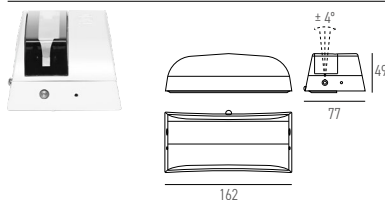

TECHNISCHE DATEN

IP-Schutz:	IP65	Konverter:	Ein/Aus, DALI
CRI:	80	Farbtemperatur:	2700K, 3000K, 4000K
Montageart:	Deckenanbau, Wandanbau, Bodenanbau	Garantie:	5 Jahre
Material:	Aluminium	Prüfzeichen:	CE, ISO 9001
Farbe:	Weiss, Schwarz, Grau		

LICHTVERTEILUNGSKURVE

46.5000.01>03

BLADE

IP65 CE ⊕

Art.-Nr.	Masse (ØxH)	Farbtemperatur	CRI	Lichtstrom effektiv	Leistung	Spannung	α	Preis exkl. MwSt.
46.5000.01 X	162x77x49mm	2700K	80	636 lm	8 W	230V	360°	335.40 A
46.5000.02 X	162x77x49mm	3000K	80	678 lm	8 W	230V	360°	335.40 A
46.5000.03 X	162x77x49mm	4000K	80	724 lm	8 W	230V	360°	335.40 A