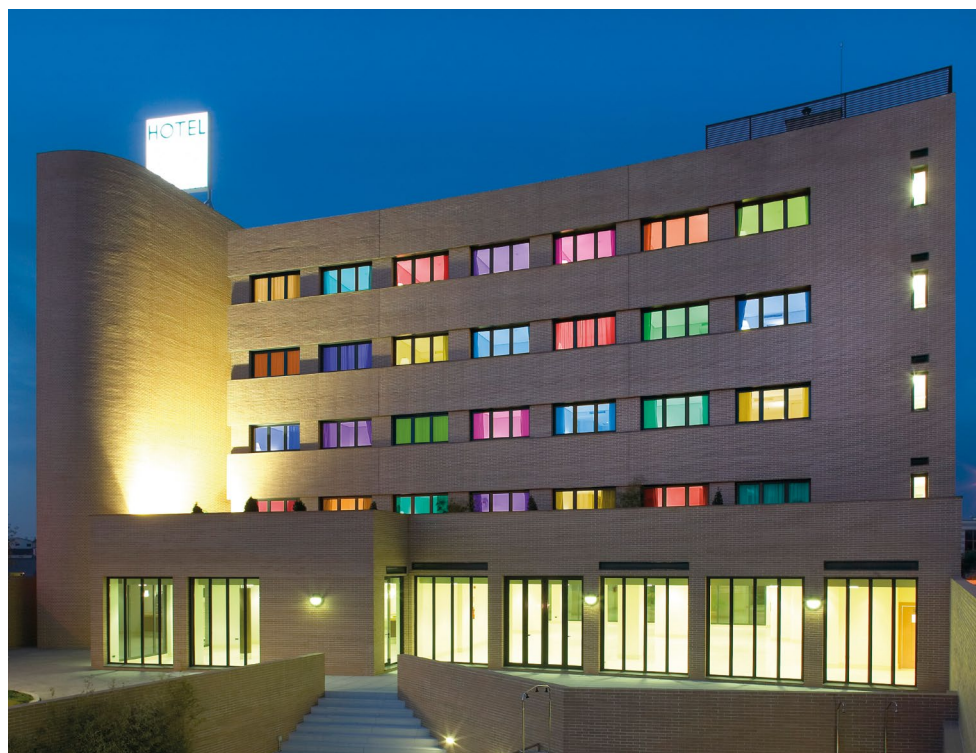

Lieferbare Farben

			X
01	04	05	04
			05

01 → Weiss
04 → Schwarz
05 → Grau