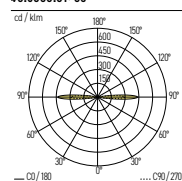

TECHNISCHE DATEN

IP-Schutz:	IP65	Konverter:	Ein/Aus, DALI
CRI:	80	Farbtemperatur:	2700K, 3000K, 4000K
Montageart:	Deckenanbau, Wandanbau, Bodenanbau	Garantie:	5 Jahre
Material:	Aluminium	Prüfzeichen:	CE, ISO 9001
Farbe:	Weiss, Schwarz, Grau		

LICHTVERTEILUNGSKURVE

46.5000.01>03

BLADE

IP65 CE ⊕

Art.-Nr.	Masse (ØxH)	Farbtemperatur	CRI	Lichtstrom effektiv	Leistung	Spannung	α	Preis exkl. MwSt.
46.5000.01 X	162x77x49mm	2700K	80	636 lm	8 W	230V	360°	335.40 A
46.5000.02 X	162x77x49mm	3000K	80	678 lm	8 W	230V	360°	335.40 A
46.5000.03 X	162x77x49mm	4000K	80	724 lm	8 W	230V	360°	335.40 A