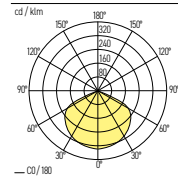

BETA-2

Deckenanbauleuchte für den Außenbereich, bestückt mit COB-LEDs. Gehäuse aus Aluminiumdruckguss, lackiert in Dunkelgrau oder Dunkelbraun. Diffusor aus gehärtetem Glas.

TECHNISCHE DATEN

| | | | |
|----------------|-----------------------------|-----------------|-------------------------|
| IP-Schutz: | IP54 | Farbe: | Dunkelgrau, Dunkelbraun |
| CRI: | 82 | Konverter: | Ein/Aus |
| Montageart: | Deckenanbau | Farbtemperatur: | 3000K / 4000K |
| Lichtaustritt: | Direkt nach unten strahlend | Garantie: | 5 Jahre |
| Material: | Aluminium | Prüfzeichen: | CE, ISO 9001 |

Produkte aus der Familie BETA

Wandanbau

LICHTVERTEILUNGSKURVE

55.1057.01-02

BETA-2

IP54 CE

| Art.-Nr. | Masse (LxBxH) | Farbtemperatur | CRI | Lichtstrom | Leistung | Spannung | | Preis exkl. MwSt. |
|--------------|---------------|----------------|-----|------------|----------|----------|------|----------------------|
| 55.1057.01 X | 90x90x121mm | 3000K | 82 | 580 lm | 6 W | 230V | 120° | 83.30 A |
| 55.1057.02 X | 90x90x121mm | 4000K | 82 | 628 lm | 6 W | 230V | 120° | 83.30 A |