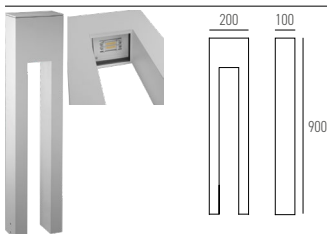

ARTRES-L3

IP65 CE

Art.-Nr.	Masse (LxBxH)	Farbtemperatur	CRI	Lichtstrom	Leistung	Spannung	Preis exkl. MwSt.
27.2680.02 X	100x200x900mm	3000K	>80	610 lm	6 W	230V	702.50 A
□ Farbe: 01 / 04 / 06 / 07							

Lieferbare Farben

01	04	X	
06	07	01 → Weiss	06 → Anthrazit
		04 → Schwarz	07 → Silber matt