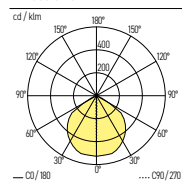

## LICHTVERTEILUNGSKURVE

27.2680.01-02