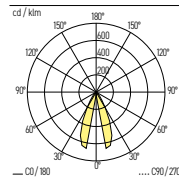

Produkte aus der Familie ARTRES

Pollerleuchten

LICHTVERTEILUNGSKURVEN

27.2450.01

27.2450.02

ARTRES-S1

IP65 CE Ⓢ Ⓡ

Art.-Nr.	Masse (LxBxH)	Farbtemperatur	CRI	Lichtstrom	Leistung	Spannung	Preis exkl. MwSt.
27.2450.01 X	110x55x340mm	3000K	>80	305 lm	3 W	230V	366.25 A
└ Farbe: 01 / 04 / 06 / 07							