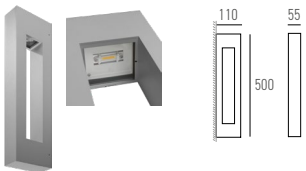

ARTRES-L1

IP65 CE Ⓢ Ⓡ

Art.-Nr.	Masse (LxBxH)	Farbtemperatur	CRI	Lichtstrom	Leistung	Spannung	Preis exkl. MwSt.
27.2450.02 X	110x55x500mm	3000K	>80	305 lm	3 W	230V	382.35 A
└ Farbe: 01 / 04 / 06 / 07