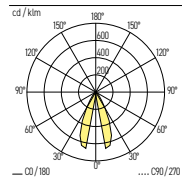

TECHNISCHE DATEN

IP-Schutz:	IP65	Farbe:	Weiss, Schwarz, Anthrazit, Silber matt
CRI:	>80	Konverter:	Ein/Aus
Montageart:	Wandanbau	Farbtemperatur:	3000K
Lichtaustritt:	Direkt nach unten strahlend	Garantie:	5 Jahre
Material:	Aluminium	Prüfzeichen:	CE, ISO 9001

Produkte aus der Familie ARTRES

Pollerleuchten

LICHTVERTEILUNGSKURVEN

27.2450.01

27.2450.02

ARTRES-S1

IP65 CE Ⓢ Ⓡ

Art.-Nr.	Masse (LxBxH)	Farbtemperatur	CRI	Lichtstrom	Leistung	Spannung	Preis exkl. MwSt.
27.2450.01 X	110x55x340mm	3000K	>80	305 lm	3 W	230V	366.25 A
└ Farbe: 01 / 04 / 06 / 07							