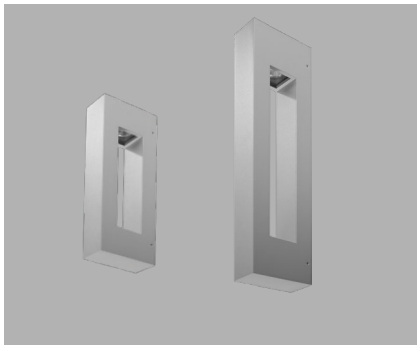

ARTRES-1

Das schlichte Design der eckigen Wandleuchte ARTRES-1 bildet eine perfekte Symbiose mit der hohen Qualität und Funktionalität dieser attraktiven Leuchte. Mit der ARTRES-1 wird der Aussenbereich sehr stilvoll verschönert, somit ist sie die ideale Leuchte für Terrassen, Fassaden, Eingangstüren und Garagen. Erhältlich in vier Farben. Die Lichtverteilung erfolgt direkt nach unten, das warmweisse Licht der LED-Leuchte sorgt für ein behagliches Ambiente im Aussenbereich.

TECHNISCHE DATEN

IP-Schutz:	IP65	Farbe:	Weiss, Schwarz, Anthrazit, Silber matt
CRI:	>80	Konverter:	Ein/Aus
Montageart:	Wandanbau	Farbtemperatur:	3000K
Lichtaustritt:	Direkt nach unten strahlend	Garantie:	5 Jahre
Material:	Aluminium	Prüfzeichen:	CE, ISO 9001