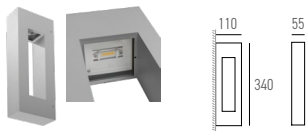

TECHNISCHE DATEN

IP-Schutz:	IP65	Farbe:	Weiss, Schwarz, Anthrazit, Silber matt
CRI:	>80	Konverter:	Ein/Aus
Montageart:	Wandanbau	Farbtemperatur:	3000K
Lichtaustritt:	Direkt nach unten strahlend	Garantie:	5 Jahre
Material:	Aluminium	Prüfzeichen:	CE, ISO 9001

Produkte aus der Familie ARTRES

Pollerleuchten

LICHTVERTEILUNGSKURVEN

27.2450.01

27.2450.02

ARTRES-S1

IP65 CE Ⓢ Ⓡ

Art.-Nr.	Masse (LxBxH)	Farbtemperatur	CRI	Lichtstrom	Leistung	Spannung	Preis exkl. MwSt.
27.2450.01 X	110x55x340mm	3000K	>80	305 lm	3 W	230V	366.25 A
└ Farbe: 01 / 04 / 06 / 07							