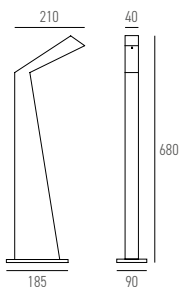

Produkte aus der Familie ARCOO

Wandanbau

LICHTVERTEILUNGSKURVE

27.2620.01

ARCOO-2

IP65 CE ⊕ ▽

Art.-Nr.	Masse (LxBxH)	Farbtemperatur	CRI	Lichtstrom	Leistung	Spannung	Preis exkl. MwSt.
27.2620.01 X	210x40x680mm	3000K	>80	320 lm	4,3 W	230V	371.70 A
└ Farbe: 01 / 04 / 06 / 07							