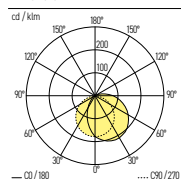

Produkte aus der Familie ARCOO

Wandanbau

LICHTVERTEILUNGSKURVE

27.2620.01

ARCOO-2

IP65 CE ⊕ ▽

Art.-Nr.	Masse (LxBxH)	Farbtemperatur	CRI	Lichtstrom	Leistung	Spannung	Preis exkl. MwSt.
27.2620.01 X	210x40x680mm	3000K	>80	320 lm	4,3 W	230V	371.70 A
└ Farbe: 01 / 04 / 06 / 07							