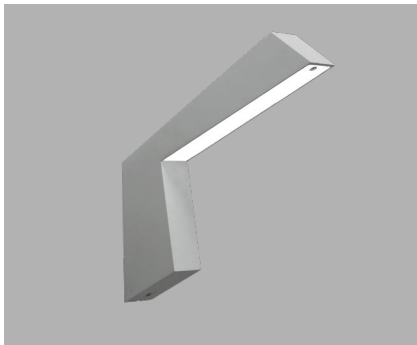

ARCO0-1.1

Diese Wandleuchte ist dank der abgeblendeten Lichtquelle einfach ideal, um Terrassen, Gartenwege, Auffahrten oder Treppen ins richtige Licht zu setzen. Mit ihr lässt sich nicht nur die Sicherheit erhöhen, es können auch interessante Lichtinstallationen geschaffen werden. Die warmweissen LEDs können selbstverständlich bei Bedarf ausgetauscht werden und sind dank der Schutzart IP65 vollständig gegen Staub und Strahlwasser aus allen Winkeln geschützt.

TECHNISCHE DATEN

IP-Schutz:	IP65	Farbe:	Weiss, Schwarz, Anthrazit, Silber matt
CRI:	>80	Konverter:	Ein/Aus
Montageart:	Wandanbau	Farbtemperatur:	3000K
Lichtaustritt:	Direkt nach unten strahlend	Garantie:	5 Jahre
Material:	Aluminium	Prüfzeichen:	CE, ISO 9001

Produkte aus der Familie ARCO0

Pollerleuchten

LICHTVERTEILUNGSKURVE

27.2430.01

ARCO0-1.1

IP65 CE ± ∇

Art.-Nr.	Masse (LxBxH)	Farbtemperatur	CRI	Lichtstrom	Leistung	Spannung	Preis exkl. MwSt.
27.2430.01 X	210x40x240mm	3000K	>80	320 lm	4,3 W	230V	262.50 A
└ Farbe: 01 / 04 / 06 / 07							

Lieferbare Farben

01	04	X	01	→ Weiss
06	07	04	→ Schwarz	
		06	→ Anthrazit	
		07	→ Silber matt	