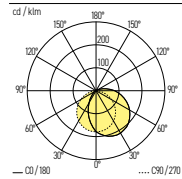

TECHNISCHE DATEN

IP-Schutz:	IP65	Farbe:	Weiss, Schwarz, Anthrazit, Silber matt
CRI:	>80	Konverter:	Ein/Aus
Montageart:	Wandanbau	Farbtemperatur:	3000K
Lichtaustritt:	Direkt nach unten strahlend	Garantie:	5 Jahre
Material:	Aluminium	Prüfzeichen:	CE, ISO 9001

Produkte aus der Familie ARCO0

Pollerleuchten

LICHTVERTEILUNGSKURVE

27.2430.01

ARCO0-1.1

IP65 CE ± ∇

Art.-Nr.	Masse (LxBxH)	Farbtemperatur	CRI	Lichtstrom	Leistung	Spannung	Preis exkl. MwSt.
27.2430.01 X	210x40x240mm	3000K	>80	320 lm	4,3 W	230V	262.50 A
└ Farbe: 01 / 04 / 06 / 07							