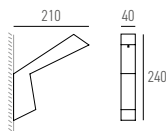

TECHNISCHE DATEN

IP-Schutz:	IP65	Farbe:	Weiss, Schwarz, Anthrazit, Silber matt
CRI:	>80	Konverter:	Ein/Aus
Montageart:	Wandanbau	Farbtemperatur:	3000K
Lichtaustritt:	Direkt nach unten strahlend	Garantie:	5 Jahre
Material:	Aluminium	Prüfzeichen:	CE, ISO 9001

Produkte aus der Familie ARCO0

Pollerleuchten

LICHTVERTEILUNGSKURVE

27.2430.01

ARCO0-1.1

IP65 CE ± ∇

Art.-Nr.	Masse (LxBxH)	Farbtemperatur	CRI	Lichtstrom	Leistung	Spannung	Preis exkl. MwSt.
27.2430.01 X	210x40x240mm	3000K	>80	320 lm	4,3 W	230V	262.50 A
└ Farbe: 01 / 04 / 06 / 07							