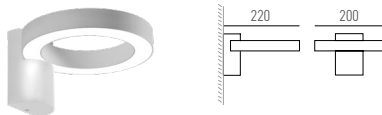

ANNO0-1.1

Sehr anpassungsfähig und ausgesprochen lichtstark: Die Wandleuchte ANNO0-1.1 bietet auch anspruchsvollen Kunden jede Menge Gestaltungsspielraum bei der Beleuchtung. Der kreisrunde Leuchtenkopf, an dessen Unterseite sich das energiesparende und besonders langlebige LED-Modul befindet, strahlt das Licht 120° breit, sodass Wege, Einfahrten, Büsche, Treppen oder die Terrassen angenehm beleuchtet werden können und ausreichend Licht an die Umgebung abstrahlt.

TECHNISCHE DATEN

IP-Schutz:	IP65	Farbe:	Weiss, Schwarz, Anthrazit, Silber matt
CRI:	>80	Konverter:	Ein/Aus
Montageart:	Wandanbau	Farbtemperatur:	3000K
Lichtaustritt:	Direkt nach unten strahlend	Garantie:	5 Jahre
Material:	Aluminium	Prüfzeichen:	CE, ISO 9001

Produkte aus der Familie ANNO0

LICHTVERTEILUNGSKURVE

ANNO0-1.1

IP65 CE ± ∇

Art.-Nr.	Masse (LxBxH)	Farbtemperatur	CRI	Lichtstrom	Leistung	Spannung	Preis exkl. MwSt.
27.2440.01 X	220x200x120mm	3000K	>80	460 lm	10 W	230V	449.95 A
└ Farbe: 01 / 04 / 06 / 07							