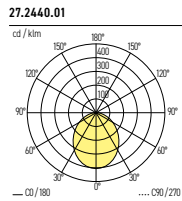

ANNO0-1.1

Sehr anpassungsfähig und ausgesprochen lichtstark: Die Wandleuchte ANNO0-1.1 bietet auch anspruchsvollen Kunden jede Menge Gestaltungsspielraum bei der Beleuchtung. Der kreisrunde Leuchtenkopf, an dessen Unterseite sich das energiesparende und besonders langlebige LED-Modul befindet, strahlt das Licht 120° breit, sodass Wege, Einfahrten, Büsche, Treppen oder die Terrassen angenehm beleuchtet werden können und ausreichend Licht an die Umgebung abstrahlt.

TECHNISCHE DATEN

IP-Schutz:	IP65	Farbe:	Weiss, Schwarz, Anthrazit, Silber matt
CRI:	>80	Konverter:	Ein/Aus
Montageart:	Wandanbau	Farbtemperatur:	3000K
Lichtaustritt:	Direkt nach unten strahlend	Garantie:	5 Jahre
Material:	Aluminium	Prüfzeichen:	CE, ISO 9001

Produkte aus der Familie ANNO0

LICHTVERTEILUNGSKURVE

ANNO0-1.1

IP65 CE ± ∇

Art.-Nr.	Masse (LxBxH)	Farbtemperatur	CRI	Lichtstrom	Leistung	Spannung	Preis exkl. MwSt.
27.2440.01 X	220x200x120mm	3000K	>80	460 lm	10 W	230V	449.95 A
└ Farbe: 01 / 04 / 06 / 07							