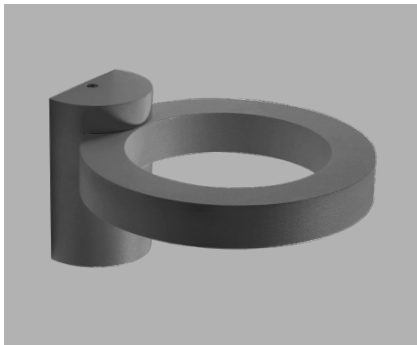

ANNO0-1.1

Sehr anpassungsfähig und ausgesprochen lichtstark: Die Wandleuchte ANNO0-1.1 bietet auch anspruchsvollen Kunden jede Menge Gestaltungsspielraum bei der Beleuchtung. Der kreisrunde Leuchtenkopf, an dessen Unterseite sich das energiesparende und besonders langlebige LED-Modul befindet, strahlt das Licht 120° breit, sodass Wege, Einfahrten, Büsche, Treppen oder die Terrassen angenehm beleuchtet werden können und ausreichend Licht an die Umgebung abstrahlt.

TECHNISCHE DATEN

IP-Schutz:	IP65	Farbe:	Weiss, Schwarz, Anthrazit, Silber matt
CRI:	>80	Konverter:	Ein/Aus
Montageart:	Wandanbau	Farbtemperatur:	3000K
Lichtaustritt:	Direkt nach unten strahlend	Garantie:	5 Jahre
Material:	Aluminium	Prüfzeichen:	CE, ISO 9001