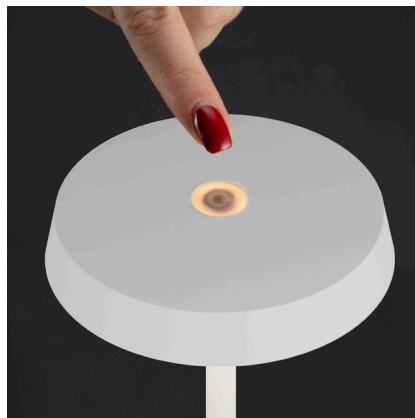

Ein- & Ausschalten
Helligkeit dimmen