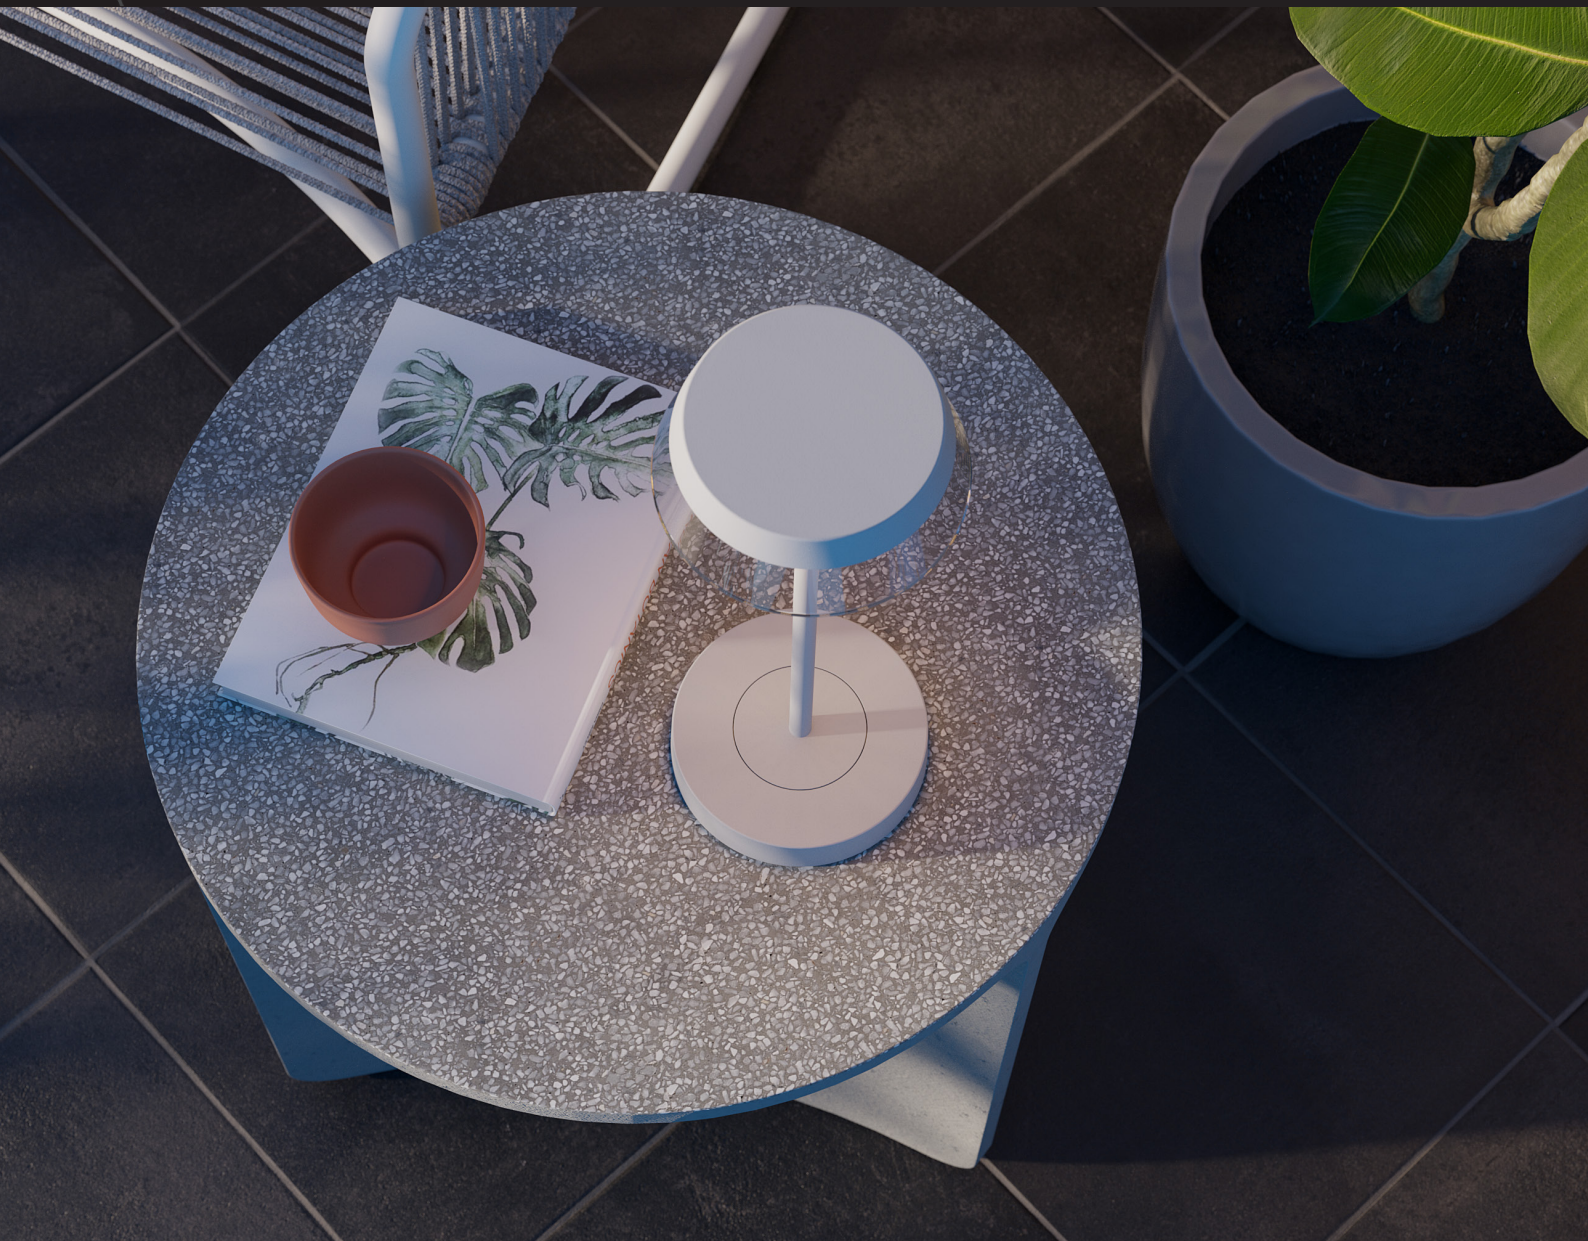

Dockingstation
inkl. Kabel und Steckernetzteil