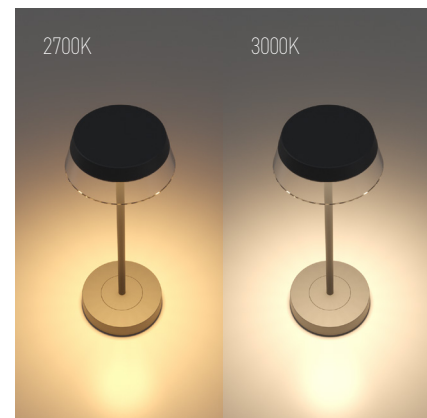

Möglichkeit die Farbtemperatur von 2700K auf
3000K zu wechseln