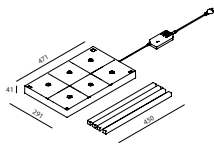

AKKU-TISCHLEUCHTE ILUNA

IP65 CE

Art.-Nr.	Masse (ØxH)	Farbtemperatur	Lichtstrom	Leistung	Dimmbar	UVP-Preis exkl. MwSt.
55.1210.01 X	Ø120x320mm	2700/3000K	206 lm	2,5 W	Ja, via Touch	142.90 N

MULTICHARGER

IP20 CE