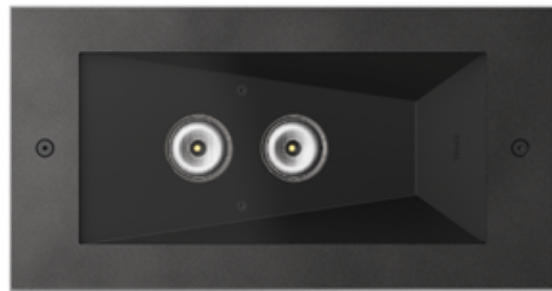

Inox Graphite