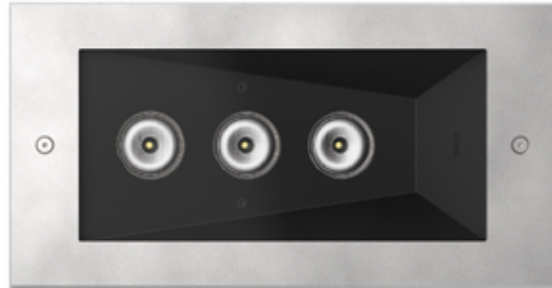

V

Inox Natural