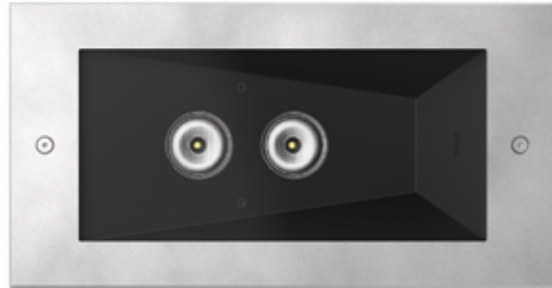

V

Inox Natural