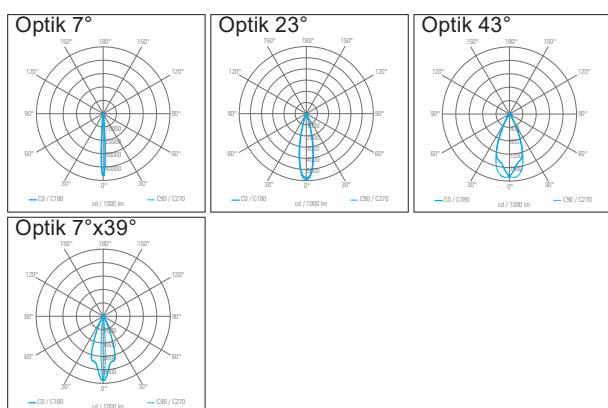

CITY T3 IP68*, 1500Kg befahrbar

Beschreibung

Die überrollbare Bodeneinbauleuchte CITY T3 IP68* aus Edelstahl - überrollbar bis 1500 kg macht ihrem Namen alle Ehre. Wird sie in einer Öffnung verbaut, schaut gerade noch der abgekantete Edelstahlrand mit einer geringen Höhe aus dem Boden heraus. Deshalb kann sie in Gärten ebenso verbaut werden wie in Parks, auf Gehwegen, in Einfahrten oder an Gebäuden. Die CITY Leuchte ist in 5 unterschiedlichen Lichttemperaturen und 4 Abstrahlwinkel erhältlich.

Technische Daten

Art-Nr.:	17-116-01 (T3)
Leuchtmittel:	LED
Spannung:	24V
Strom:	500mA
Leistung:	6x1W, 6x2W, 9x1W, 9x2W
Lumen:	1396lm
Dimmbar:	DALI
Farbtemperatur:	2700K, 3000K, 4000K, 5000K Rot, Grün, Blau, RGB, Dyn. Weiss
Ausstrahlungswinkel:	7°, 23°, 43°, 7°x39°
Schwenkbar:	Nein
Durchmesser:	160mm
Einbautiefe:	62,5mm
Ausschnitt:	135mm
Höhe ab fertig Boden:	5mm
Farbe:	Satinierter Edelstahl, Bearbeiteter Edelstahl
IP-Schutz:	IP68*
Kabellänge:	1500mm (Speziallänge auf Anfrage)
Garantie:	5 Jahre
Bemerkung:	mit Wabenraster erhältlich