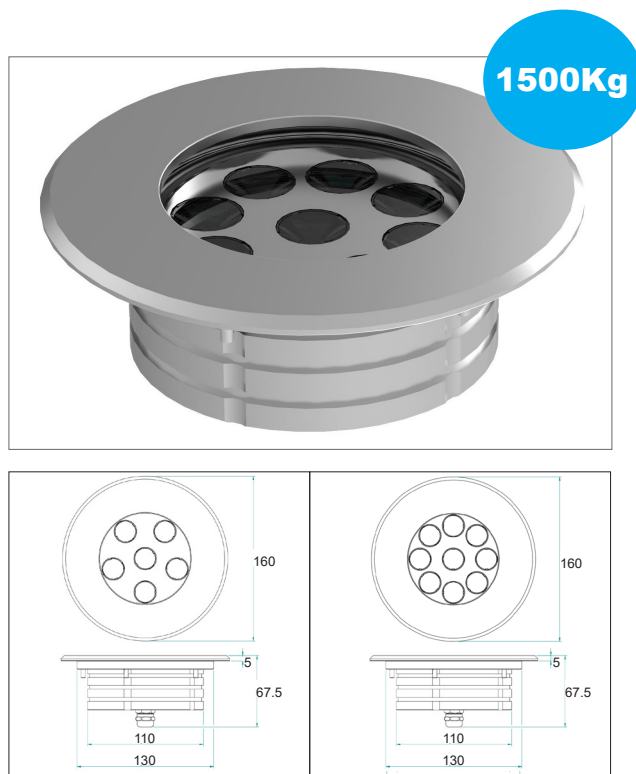

CITY T3 IP68*, 1500Kg befahrbar

Beschreibung

Die überrollbare Bodeneinbauleuchte CITY T3 IP68* aus Edelstahl - überrollbar bis 1500 kg macht ihrem Namen alle Ehre. Wird sie in einer Öffnung verbaut, schaut gerade noch der abgekantete Edelstahlrand mit einer geringen Höhe aus dem Boden heraus. Deshalb kann sie in Gärten ebenso verbaut werden wie in Parks, auf Gehwegen, in Einfahrten oder an Gebäuden. Die CITY Leuchte ist in 5 unterschiedlichen Lichttemperaturen und 4 Abstrahlwinkel erhältlich.

Technische Daten

Art-Nr.:	17-116-01 (T3)
Leuchtmittel:	LED
Spannung:	24V
Strom:	500mA
Leistung:	6x1W, 6x2W, 9x1W, 9x2W
Lumen:	1396lm
Dimmbar:	DALI
Farbtemperatur:	2700K, 3000K, 4000K, 5000K Rot, Grün, Blau, RGB, Dyn. Weiss
Ausstrahlungswinkel:	7°, 23°, 43°, 7°x39°
Schwenkbar:	Nein
Durchmesser:	160mm
Einbautiefe:	62,5mm
Ausschnitt:	135mm
Höhe ab fertig Boden:	5mm
Farbe:	Satinierter Edelstahl, Bearbeiteter Edelstahl
IP-Schutz:	IP68*
Kabellänge:	1500mm (Speziallänge auf Anfrage)
Garantie:	5 Jahre
Bemerkung:	mit Wabenraster erhältlich